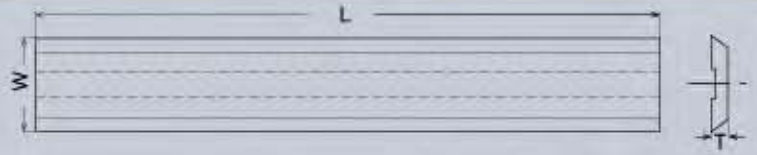

CUCHILLA CEPILLADORA SISTEMA BULLDOZER MD

BULLDOZER MD

L x W x T mm	Ref.
60 x 13,6 x 1,8	KB0613TC
80 x 13,6 x 1,8	KB0813TC
100 x 13,6 x 1,8	KB1013TC
110 x 13,6 x 1,8	KB1113TC
120 x 13,6 x 1,8	KB1213TC
130 x 13,6 x 1,8	KB1313TC
140 x 13,6 x 1,8	KB1413TC
150 x 13,6 x 1,8	KB1513TC
160 x 13,6 x 1,8	KB1613TC
180 x 13,6 x 1,8	KB1813TC
190 x 13,6 x 1,8	KB1913TC
200 x 13,6 x 1,8	KB2013TC
230 x 13,6 x 1,8	KB2313TC
240 x 13,6 x 1,8	KB2413TC
250 x 13,6 x 1,8	KB2513TC
260 x 13,6 x 1,8	KB2613TC