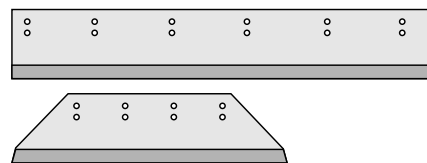

MÜLLER-MARTINI

			MAXI 500	SUPREM 500	SUPREM 1000
3670 NEU	Juego Completo = 3 cuchillas Complete set = 3 knives Jeu Complet = 3 lames Kompleter Satz = 3 Messer		PMU5802M5	PMU5802S5	PMU5802S10
	1 FS 540 x 90 x 12	12/M10	PMU5812M5	PMU5812S5	PMU5812S10
	1 LS 392 x 90 x 12	8/M10	PMU5822M5	PMU5822S5	PMU5822S10
	1 LS 392 x 90 x 12	8/M10	PMU5832M5	PMU5832S5	PMU5832S10