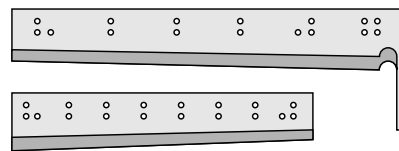

MÜLLER-MARTINI

		MAXI 500	SUPREM 500
DS 240	Juego Completo = 6 cuchillas Complete set = 6 knives Jeu Complet = 6 lames Kompleter Satz = 6 Messer	PMU5300M5	PMU5300S5
	1 FS 550 x 80 x 12	4 ranuras 6/M8 2/7 Ø	PMU5320M5
	1 LS 395 x 80 x 12	6/M8 2/7 Ø	PMU5330M5
	1 LS 395 x 80 x 12	6/M8 2/7 Ø	PMU5331M5
	1 FI 540 x 50 x 15	6 ranuras 2/9 Ø	PMU5350M5
	1 LI 368 x 40 x 15	5/M10 2/9 Ø	PMU5360M5
	1 LI 368 x 40 x 15	5/M10 2/9 Ø	PMU5370M5